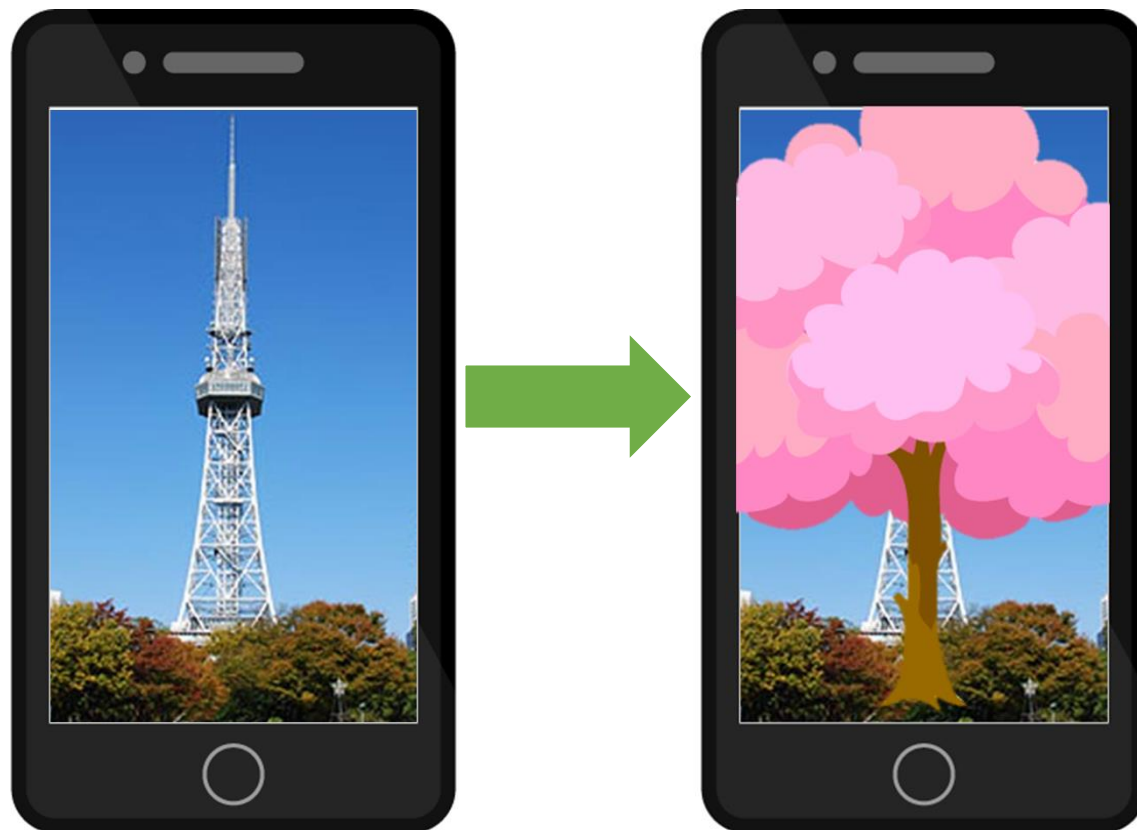

雰囲気の有共有
(屋外・桜・人込み)

同じサービスで共有
(Webサイト・アプリ・SNS)

見る
(桜・顔・雰囲気)

同じサービスで見る
(ビジュアル・テキスト)

話す
(会話)

投稿する,閲覧する
(SNS)

考えました

独自サービス
(WebARサイト)

#投稿数に合わせて
桜の木CGがARで成長
(GPSで地図上のどこかに固定)

SNSサービス
(Twitter)

#タグ投稿を集計
(投稿数の取得)

Twitter API で
集計結果を取得

どうやって桜を見るの？

スマホのブラウザで見れます

どな桜が見れるの？

3DCGの桜の木が見えます